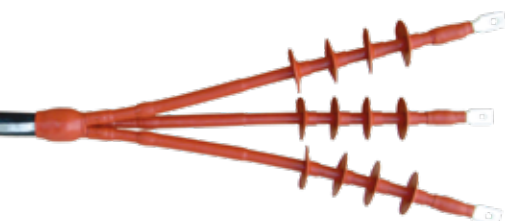

TERMINALES
ELÉCTRICAS

CONTACTO

Tel. +52 818337.0887
info@casram.mx
www.casram.mx